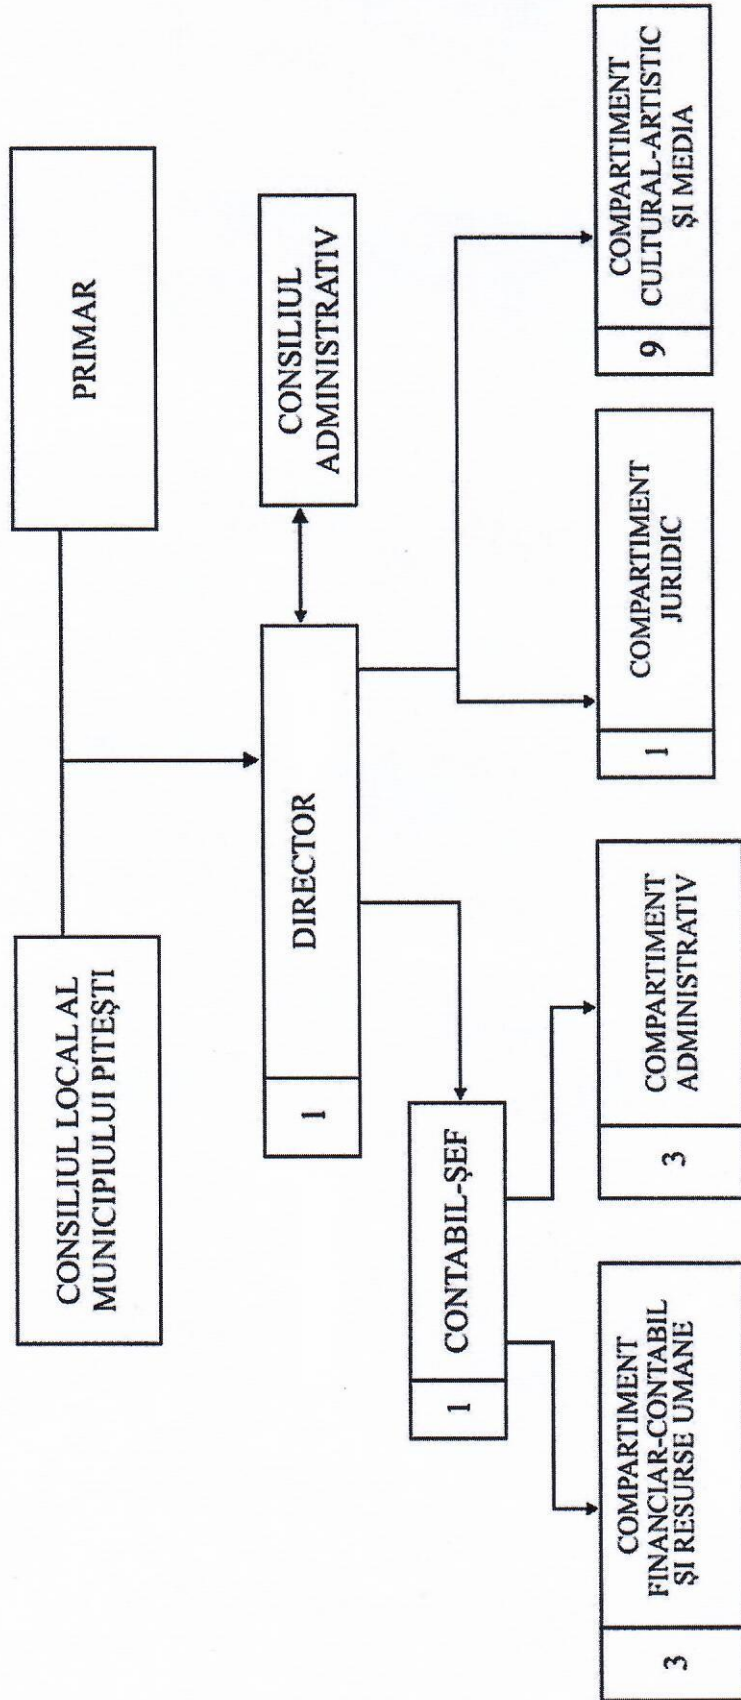

**ORGANIGRAMA ȘI NUMĂRUL DE PERSONAL
AL CENTRULUI CULTURAL PITEȘTI**

18
TOTAL PERSONAL
2
FUNCTII DE CONDUCERE
2
FUNCTII DE EXECUTIE